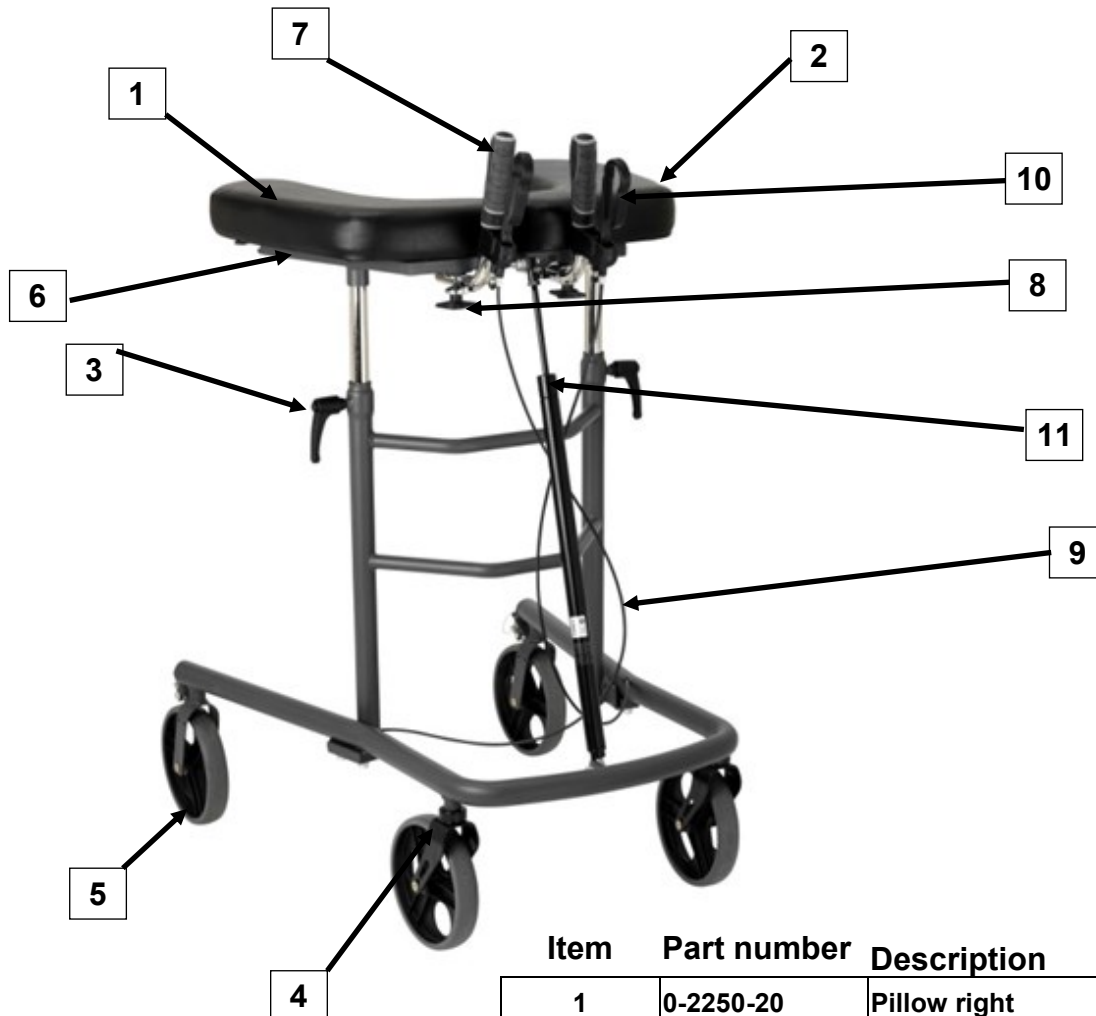

## Spare parts

### 1-2251-RA Walking table ALBE GAS RA

Item	Part number	Description
1	0-2250-20	Pillow right
2	0-2250-21	Pillow left
3	0-2250-19	Locking M8 x 15 (height adj.)
4	0-RA-125	Wheel D=200
5	0-RA-120	Fork
6	0-2250-41	Locking knob 6 (pillow)
7	0-2250-40	Rubber handle
8	0-2250-18	Locking knob (handles)
9	0-RA-110	Brake Wire
10	0-RA-111	Brake handle
11	0-2251-50	Gas spring
12	0-RA-112	Brake spring
13	0-RA-113	Brake pad